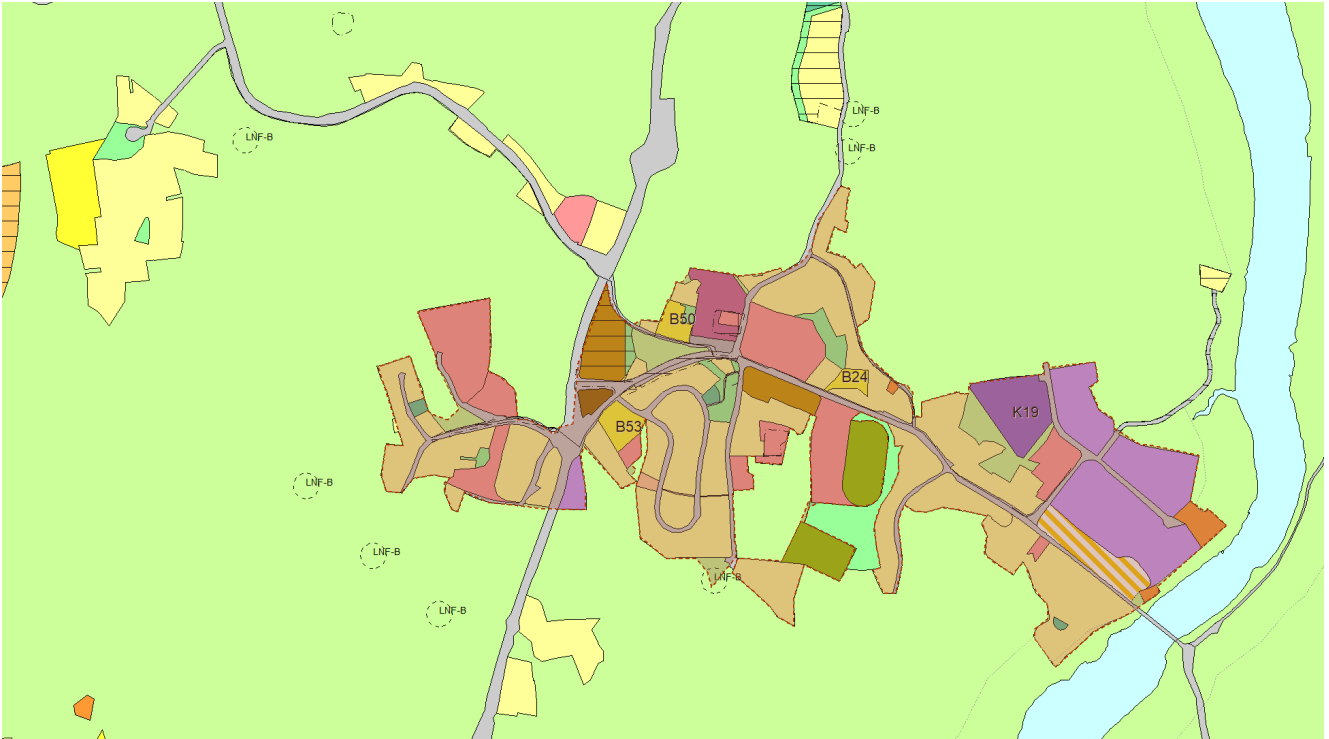

Temakart for Kommuneplanens arealdel 2021-2033: Prioriterte tettsteder med langsiktige utviklingsgrenser

Langsiktige utviklingsgrenser for Helgeroa

Langsiktige utviklingsgrenser for Østre Halsen

Langsiktige utviklingsgrenser for Tjøllingvollen

Langsiktige utviklingsgrenser for Kvelde

Langsiktige utviklingsgrenser for Svarstad