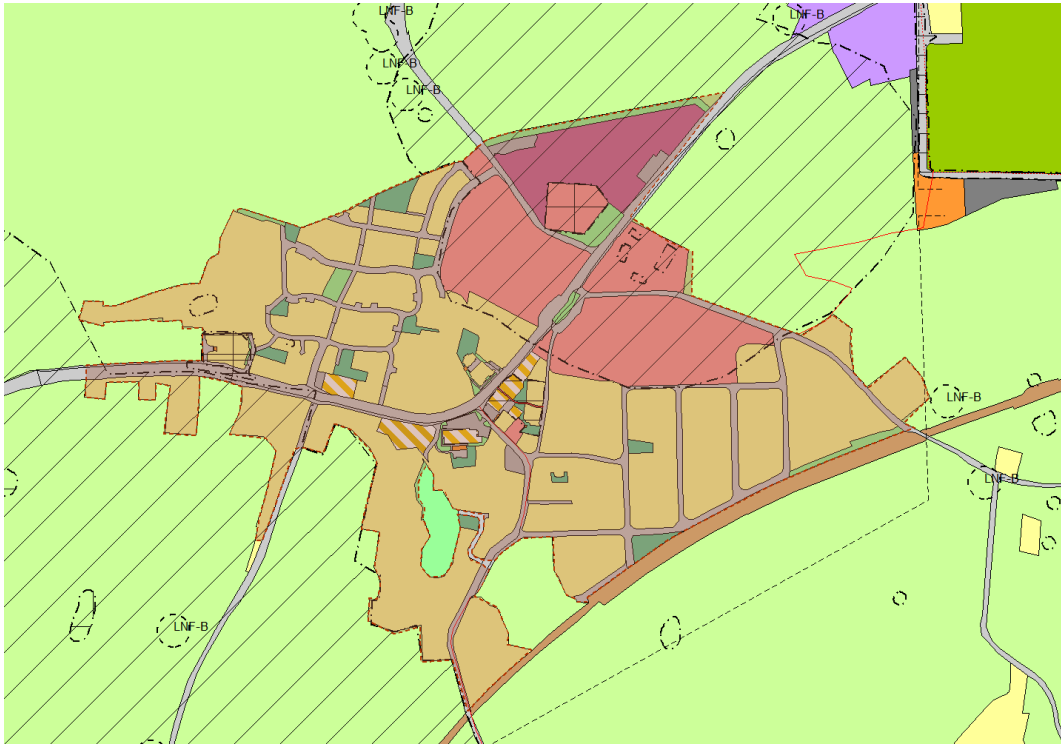

Temakart for Kommuneplanens arealdel 2021-2033: Prioriterte tettsteder med langsiktige utviklingsgrenser

Langsiktige utviklingsgrenser for Helgeroa

Langsiktige utviklingsgrenser for Østre Halsen

Langsiktige utviklingsgrenser for Tjøllingvollen

Langsiktige utviklingsgrenser for Kvelde

Langsiktige utviklingsgrenser for Svarstad