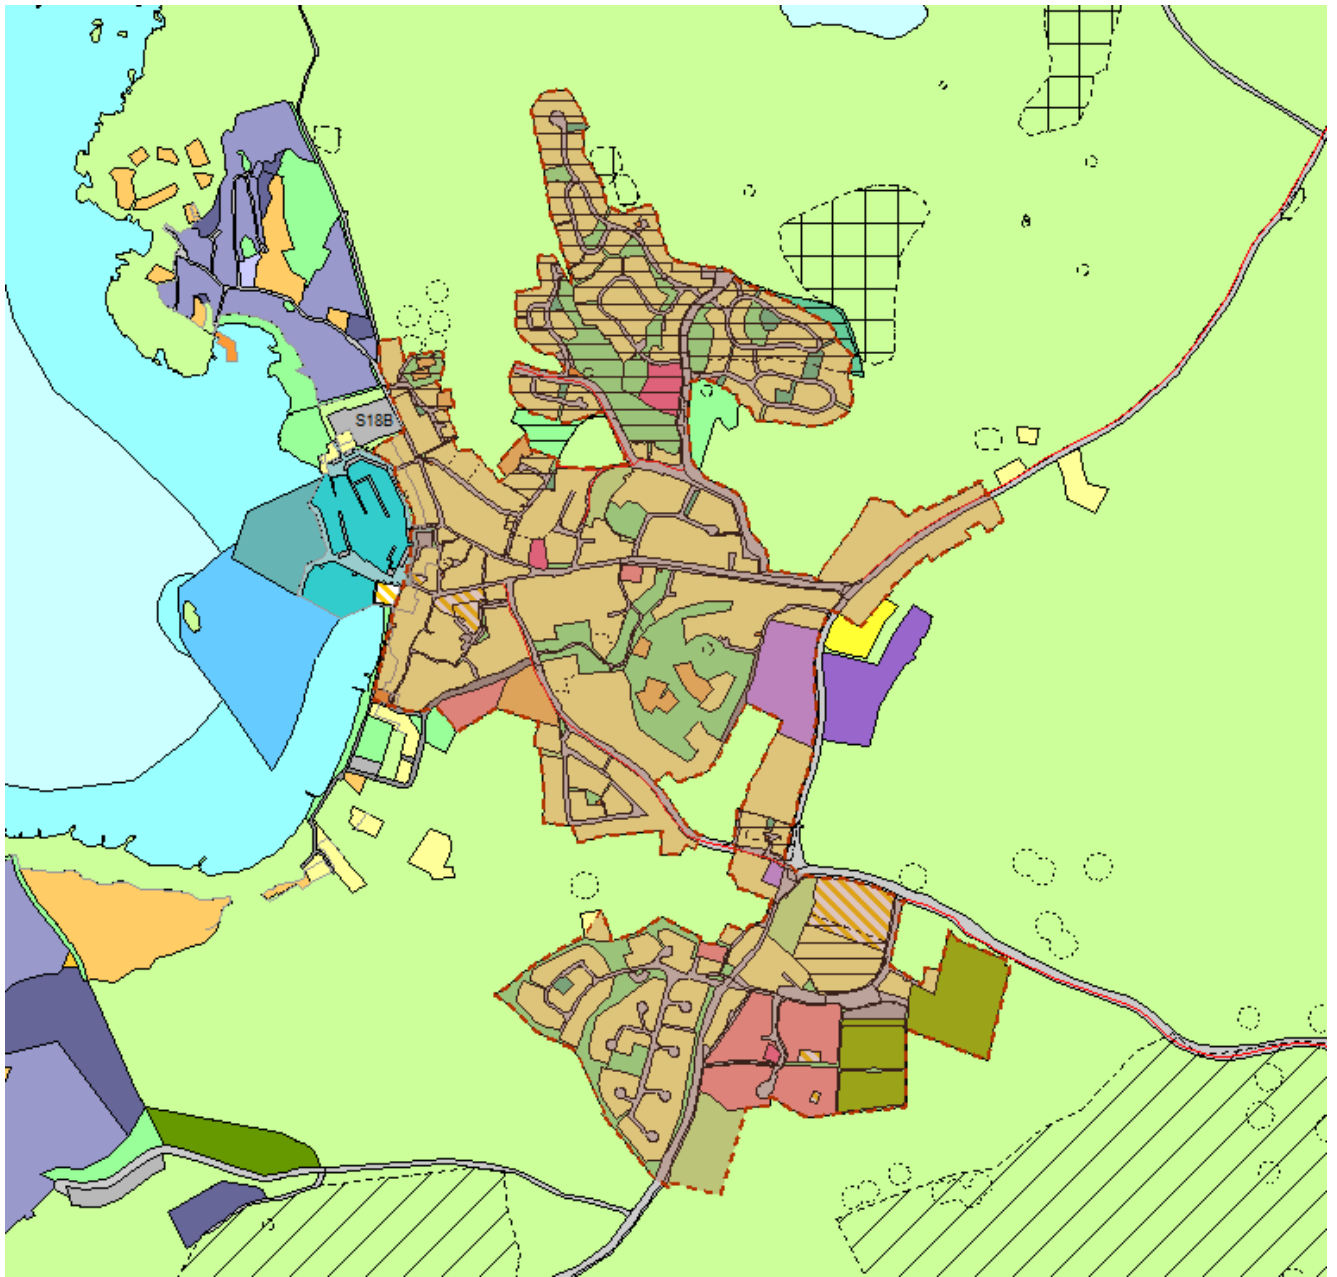

Temakart for Kommuneplanens arealdel 2021-2033: Prioriterte tettsteder med langsiktige utviklingsgrenser

Langsiktige utviklingsgrenser for Helgeroa

Langsiktige utviklingsgrenser for Østre Halsen

Langsiktige utviklingsgrenser for Tjøllingvollen

Langsiktige utviklingsgrenser for Kvelde

Langsiktige utviklingsgrenser for Svarstad