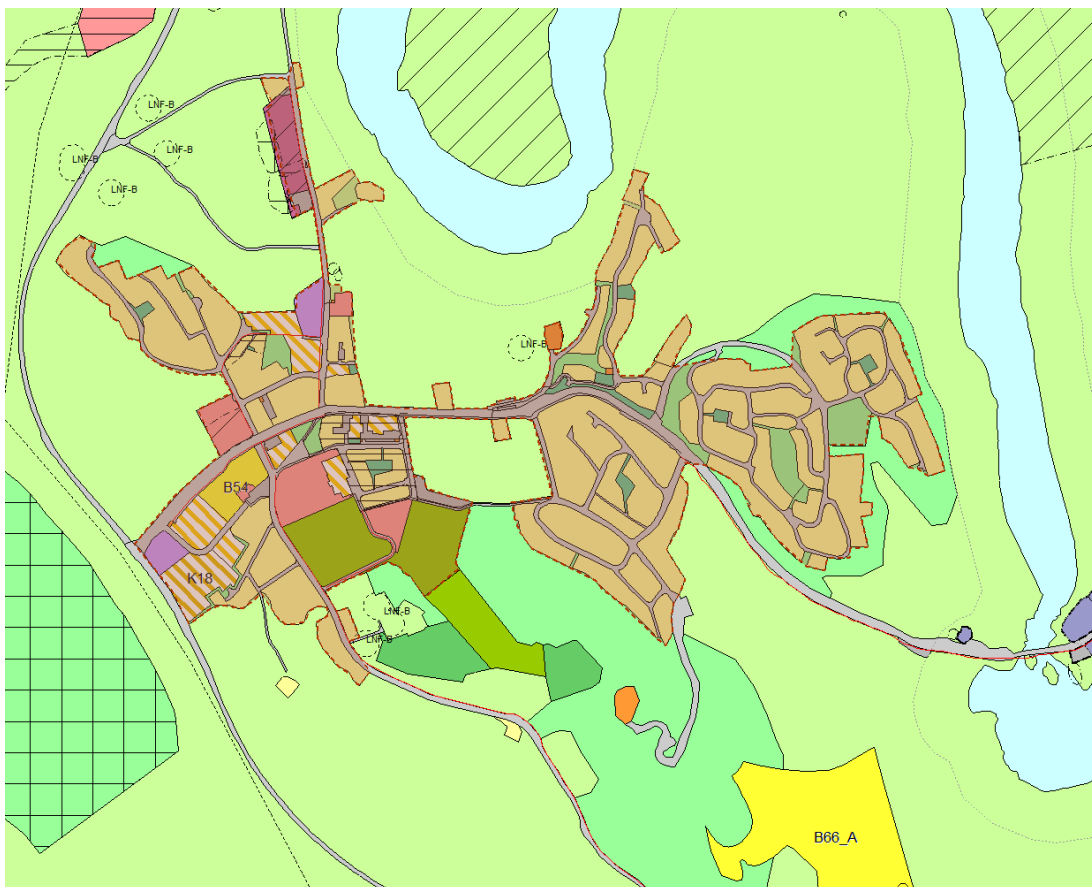

Temakart for Kommuneplanens arealdel 2021-2033: Prioriterte tettsteder med langsiktige utviklingsgrenser

Langsiktige utviklingsgrenser for Helgeroa

Langsiktige utviklingsgrenser for Østre Halsen

Langsiktige utviklingsgrenser for Tjøllingvollen

Langsiktige utviklingsgrenser for Kvelde

Langsiktige utviklingsgrenser for Svarstad