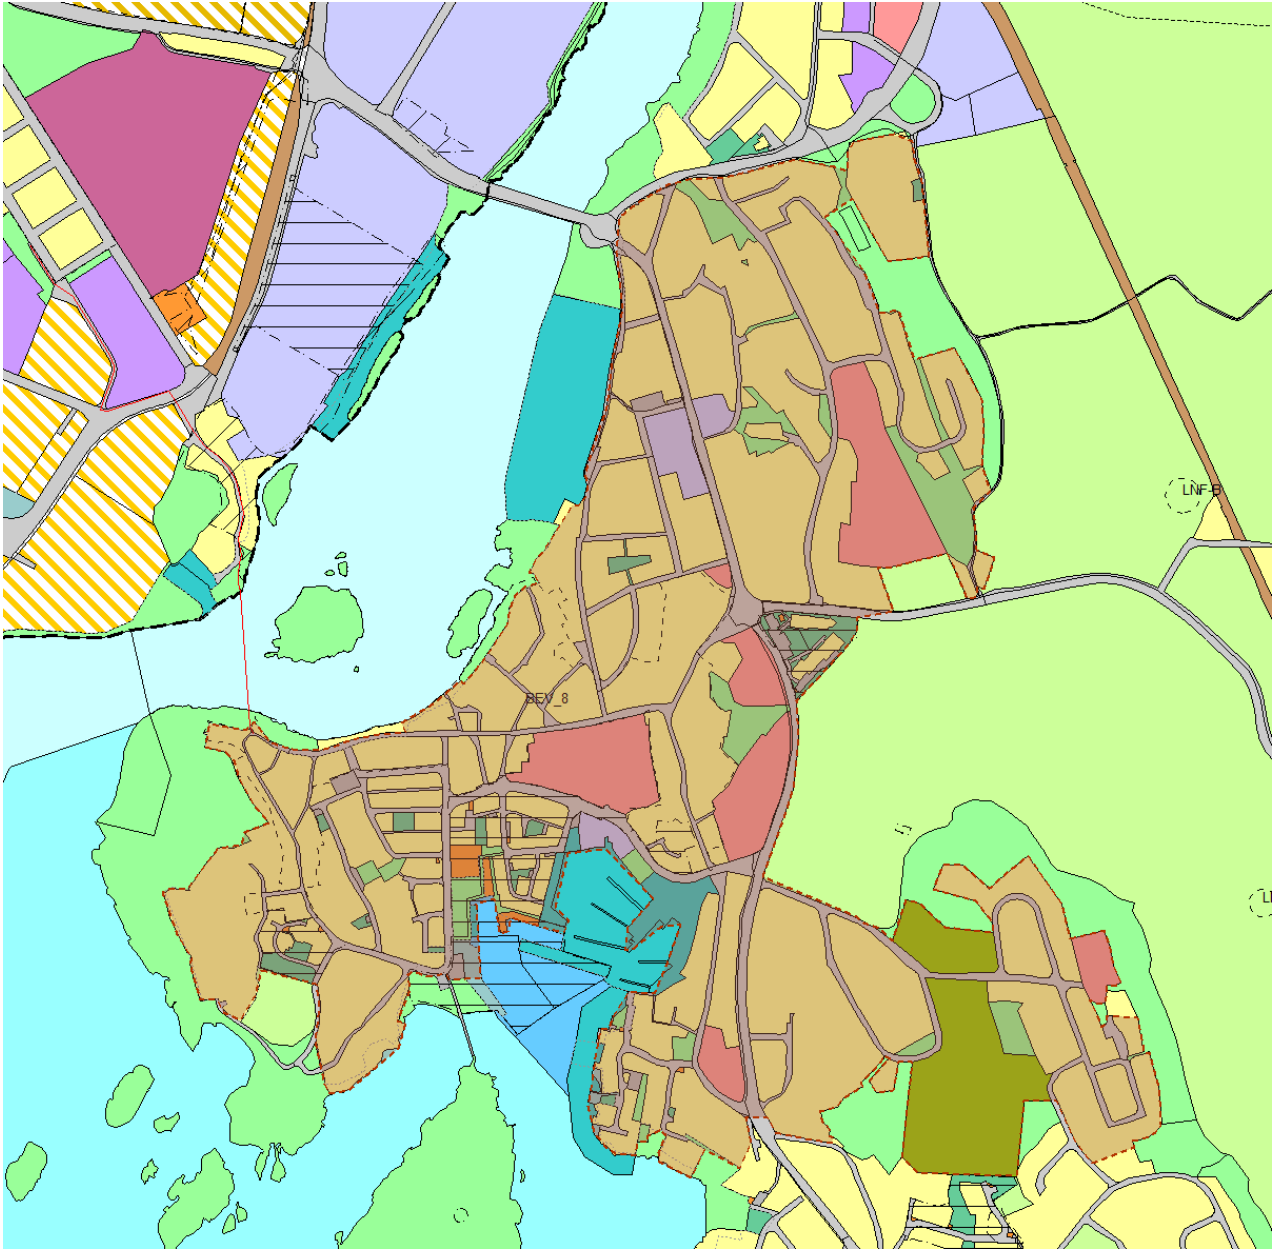

Temakart for Kommuneplanens arealdel 2021-2033: Prioriterte tettsteder med langsiktige utviklingsgrenser

Langsiktige utviklingsgrenser for Helgeroa

Langsiktige utviklingsgrenser for Østre Halsen

Langsiktige utviklingsgrenser for Tjøllingvollen

Langsiktige utviklingsgrenser for Kvelde

Langsiktige utviklingsgrenser for Svarstad