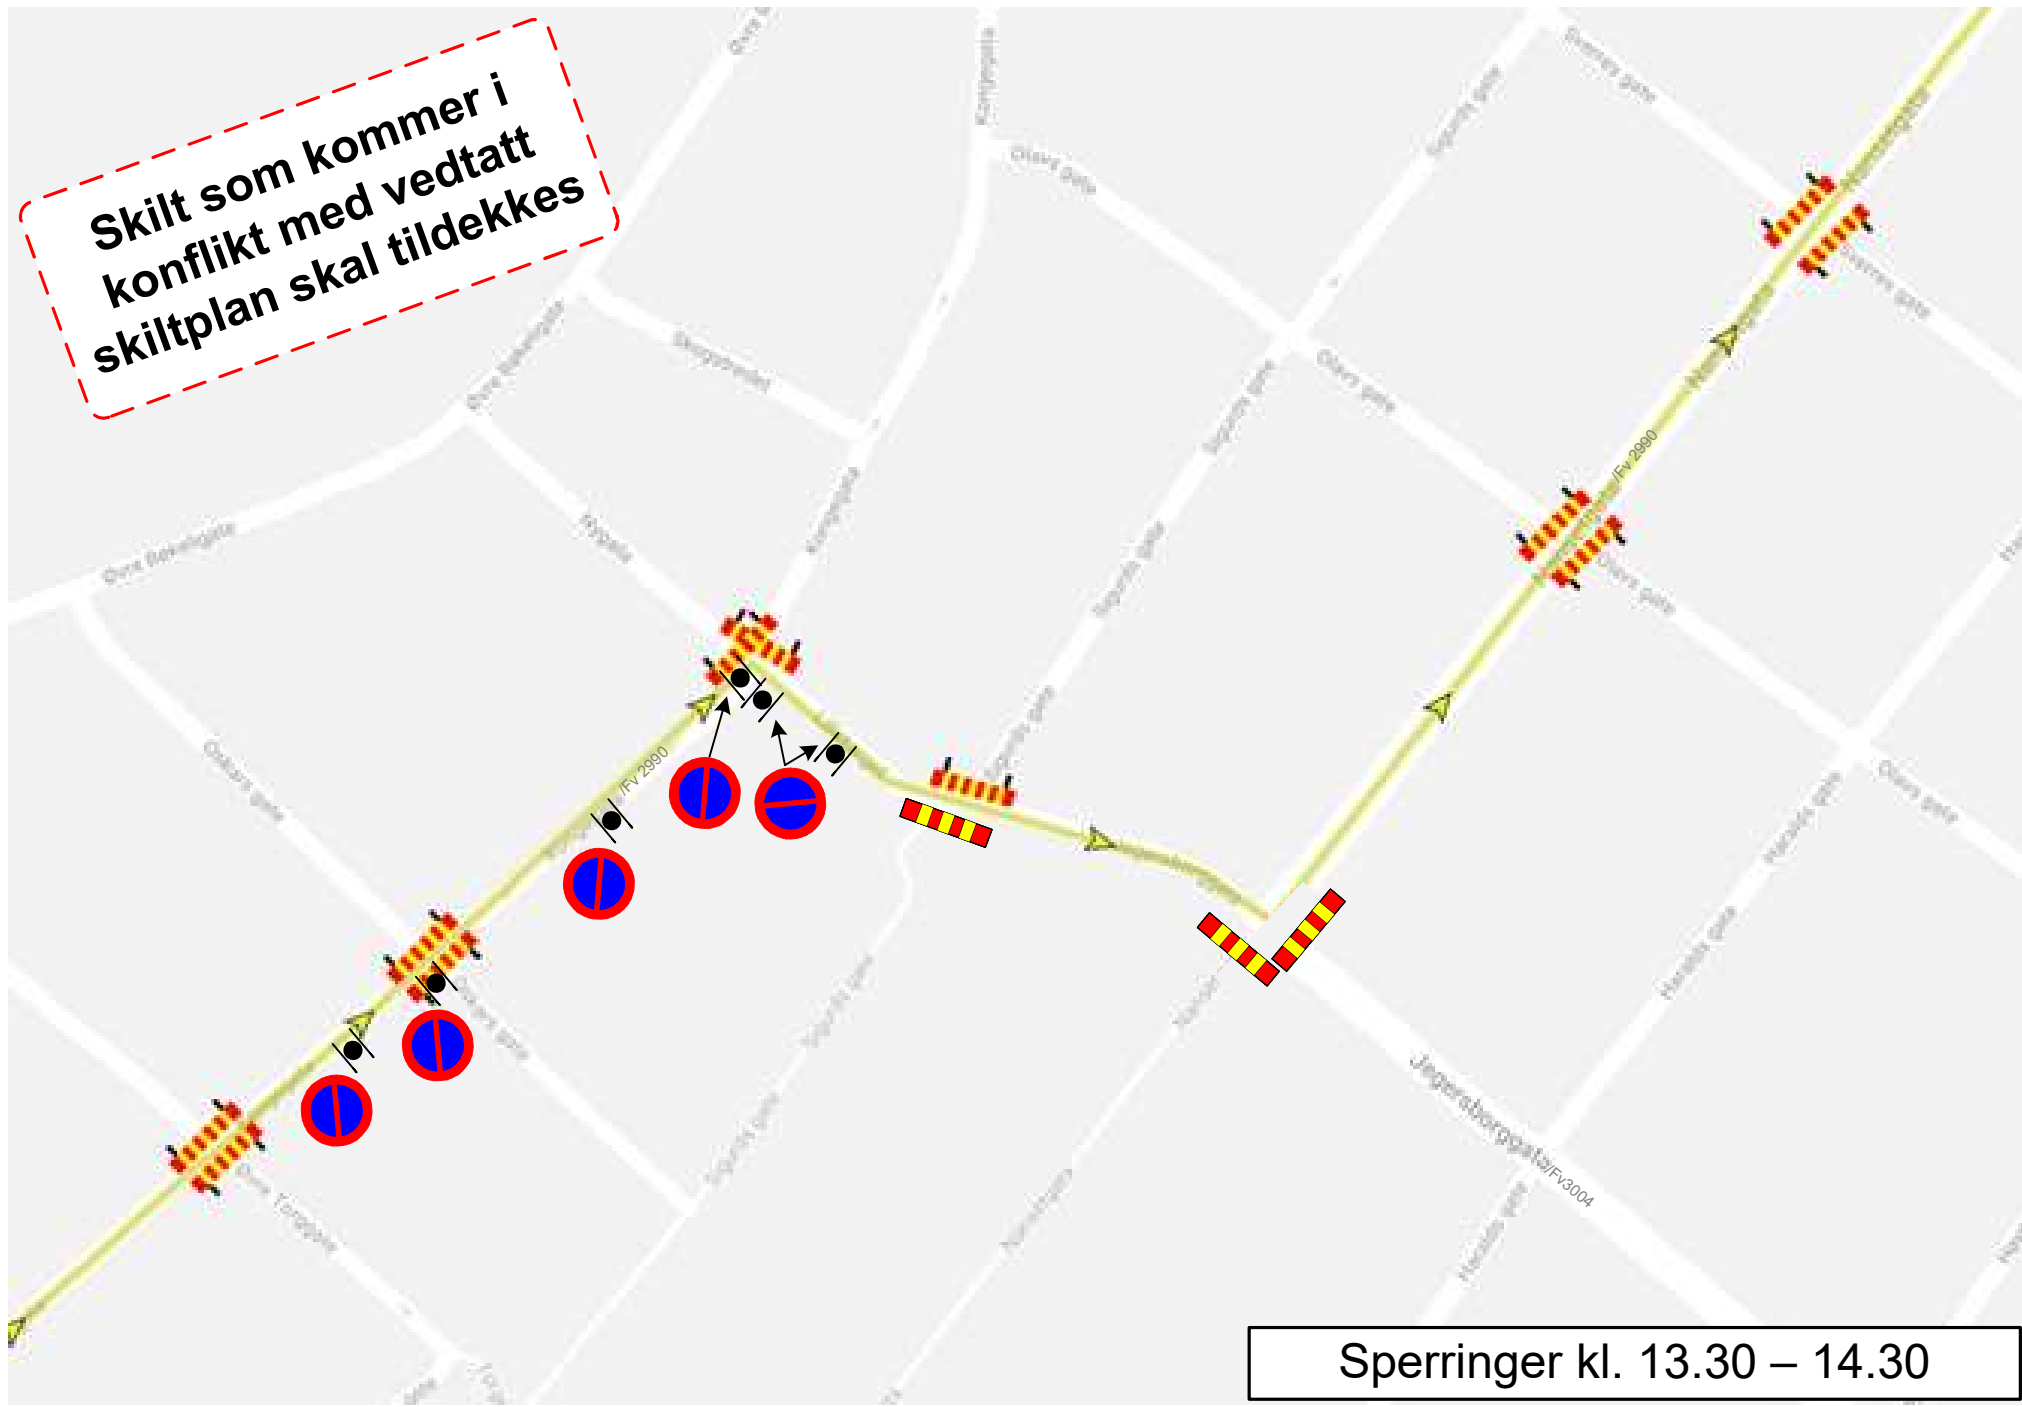

**Skilt som kommer i  
konflikt med vedtatt  
skiltplan skal tildekkes**

**Sperringer kl. 13.30 – 14.30**

**Skilt som kommer i  
konflikt med vedtatt  
skiltplan skal tildekkes**

Sperringer kl. 13.30 – 14.30

Sperringer kl. 13.30 – 14.30