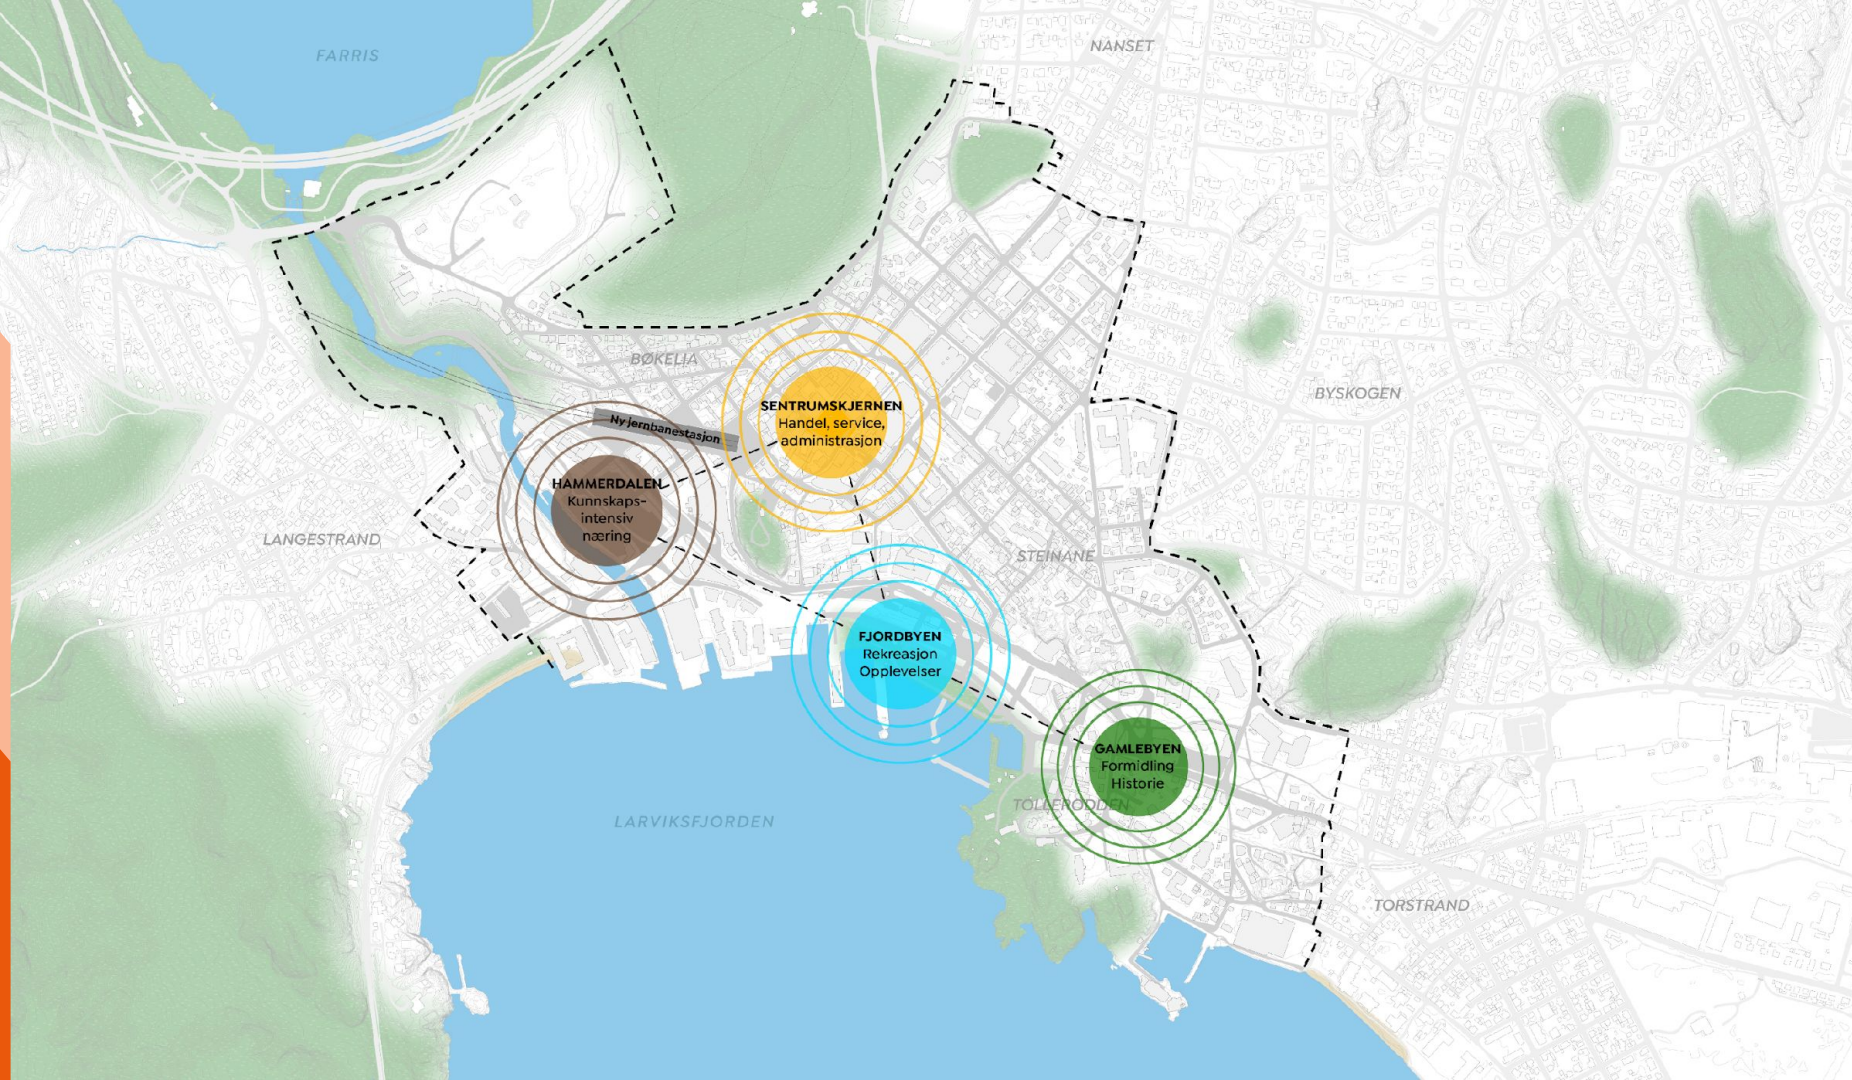

# Næringsarealstrategi

1. Øke attraktiviteten på eksisterende næringsareal
2. Sikre tilgang på nytt næringsareal som svarer opp behov i næringslivet
3. Utvikle et attraktivt og konkurransedyktig tilbud til handel, logistikk og kunnskapskrevende næringer
4. Bidra til levende og bærekraftige lokalsentre

# Vi er Larvik

Du finner oss i midten. Broen mellom Grenland og Vestfoldbyene. 5 byer og 300 000 mennesker innen en halvtimes reise.

Mer om midtpunktet Larvik >

- Sterk vekst i antall arbeidsplasser siste årene