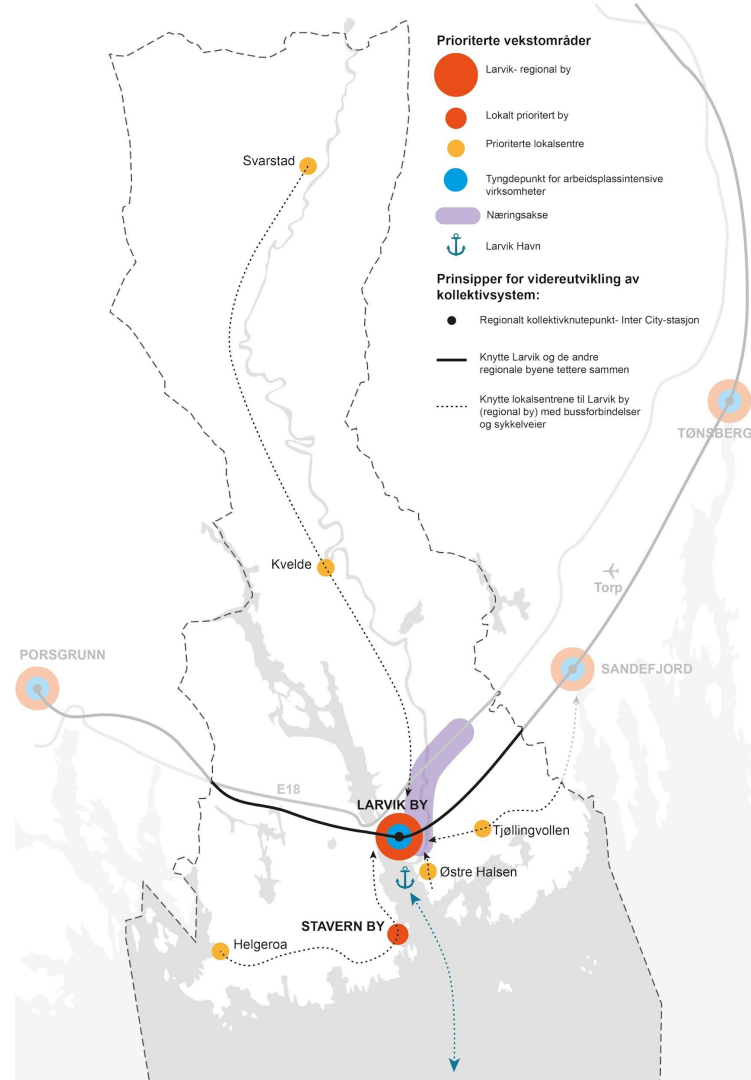

Næringsarealstrategi

1. Øke attraktiviteten på eksisterende næringsareal
2. Sikre tilgang på nytt næringsareal som svarer opp behov i næringslivet
3. Utvikle et attraktivt og konkurransedyktig tilbud til handel, logistikk og kunnskapskrevende næringer
4. Bidra til levende og bærekraftige lokalsentre