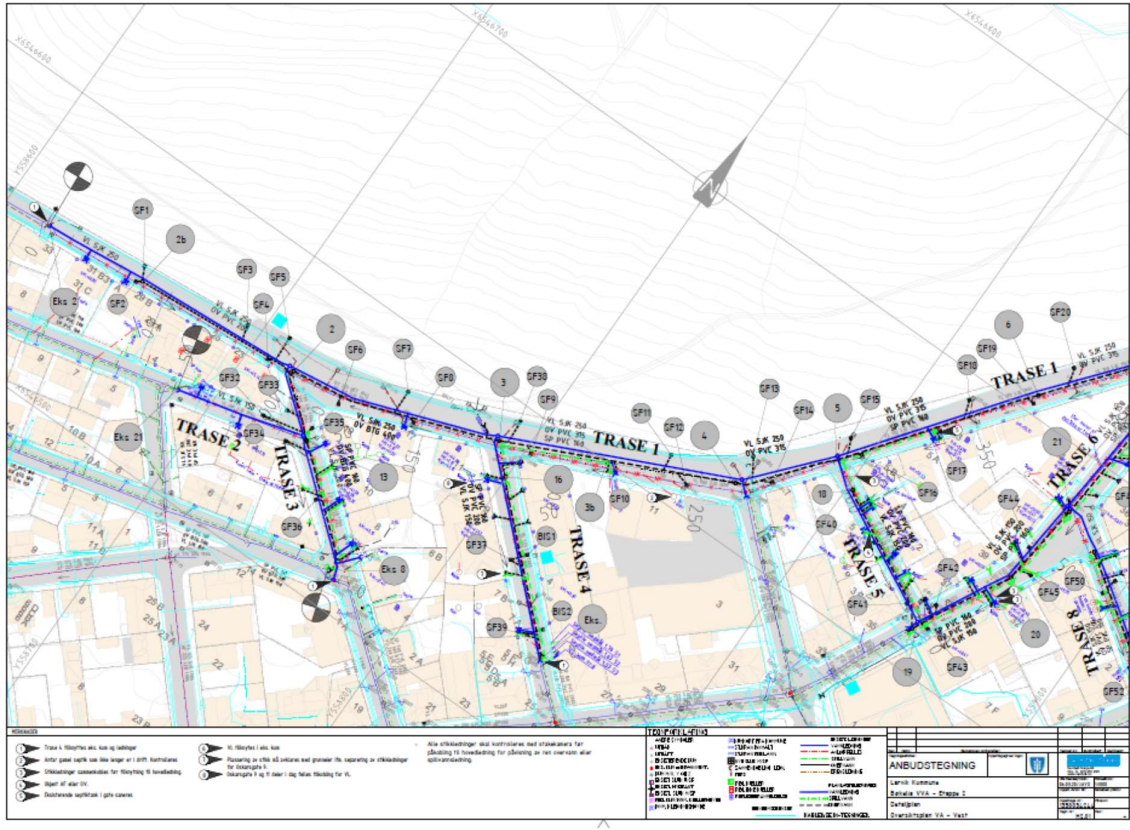

## NY VEI, VANN OG AVLØPSANLEGG «BØKELIA ETAPPE 2»

Generell informasjon om anlegget:

Anleggsnavn:	Bøkelia VVA-anlegg. Etappe 2
Byggherre:	Larvik kommune
Prosjektleder:	Elma Selimotic, tlf. 33 17 10 00, e-post: <a href="mailto:elma.selimotic@larvik.kommune.no">elma.selimotic@larvik.kommune.no</a>
Stikkledninger:	Robert Hove, tlf. 33 17 10 00, e-post: <a href="mailto:robert.hove@larvik.kommune.no">robert.hove@larvik.kommune.no</a>
Entreprenør:	Kaare Mortensen AS, kontaktperson Jørgen B. Andersen, <a href="mailto:jorgen@kaare-mortensen.as">jorgen@kaare-mortensen.as</a>
Byggeleder:	Stian Veløy Myren (Rambøll Norge AS), e-post: <a href="mailto:Stian.myren@ramboll.no">Stian.myren@ramboll.no</a>
Startdato:	1.september 2020.
Planlagt sluttdato:	1.november 2021.
<u>Kartutsnitt:</u>	

**Notiser:**

- 1. Skript av stor 15-knorrledning, efter två års knorr-kontroll.
- 2. Huvudledning i 1500 mm.
- 3. Knorrledning med knorrer. Förändras vid behov vid uppbyggning av nytt.
- 4. Den knorrade ledningen. Vid behov uppbyggning.

5. På uppdrag av VA-förvaltningen, uppdrag nr 2005. Tekniska förvaltningen. Skissade efter utgången till VA-förvaltningen 2006. Den knorrade ledningen är utgången från två års kontroll.

6. Dimensioner av knorrledning och tillhörande ledningsövergångar och knorrledning är utgången till VA-förvaltningen 2006.

**Legend:**

- 1000 - 1200 mm: 1000 mm
- 1200 - 1500 mm: 1200 mm
- 1500 - 2000 mm: 1500 mm
- 2000 - 2500 mm: 2000 mm
- 2500 - 3000 mm: 2500 mm
- 3000 - 3500 mm: 3000 mm
- 3500 - 4000 mm: 3500 mm
- 4000 - 4500 mm: 4000 mm
- 4500 - 5000 mm: 4500 mm
- 5000 - 5500 mm: 5000 mm
- 5500 - 6000 mm: 5500 mm
- 6000 - 6500 mm: 6000 mm
- 6500 - 7000 mm: 6500 mm
- 7000 - 7500 mm: 7000 mm
- 7500 - 8000 mm: 7500 mm
- 8000 - 8500 mm: 8000 mm
- 8500 - 9000 mm: 8500 mm
- 9000 - 9500 mm: 9000 mm
- 9500 - 10000 mm: 9500 mm