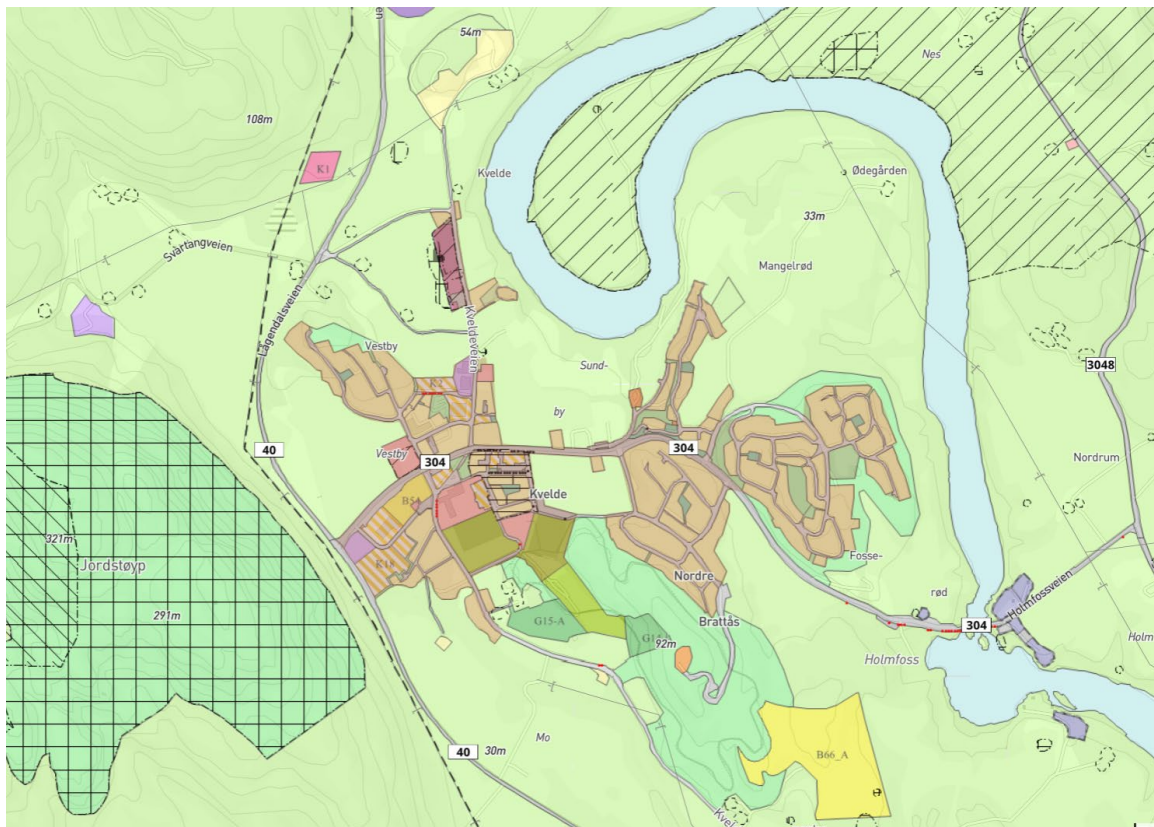

## Temakart for Kommuneplanens arealdel 2021-2033: Prioriterte tettsteder med langsiktige utviklingsgrenser

Det prioriterte tettstedet "Helgeroa" med langsiktige utviklingsgrenser

Det prioriterte tettstedet "Østre Halsen" med langsiktige utviklingsgrenser

Det prioriterte tettstedet "Tjøllingvollen" med langsiktige utviklingsgrenser

Det prioriterte tettstedet "Kvelde" med langsiktige utviklingsgrenser

Det prioriterte tettstedet "Svarstad" med langsiktige utviklingsgrenser