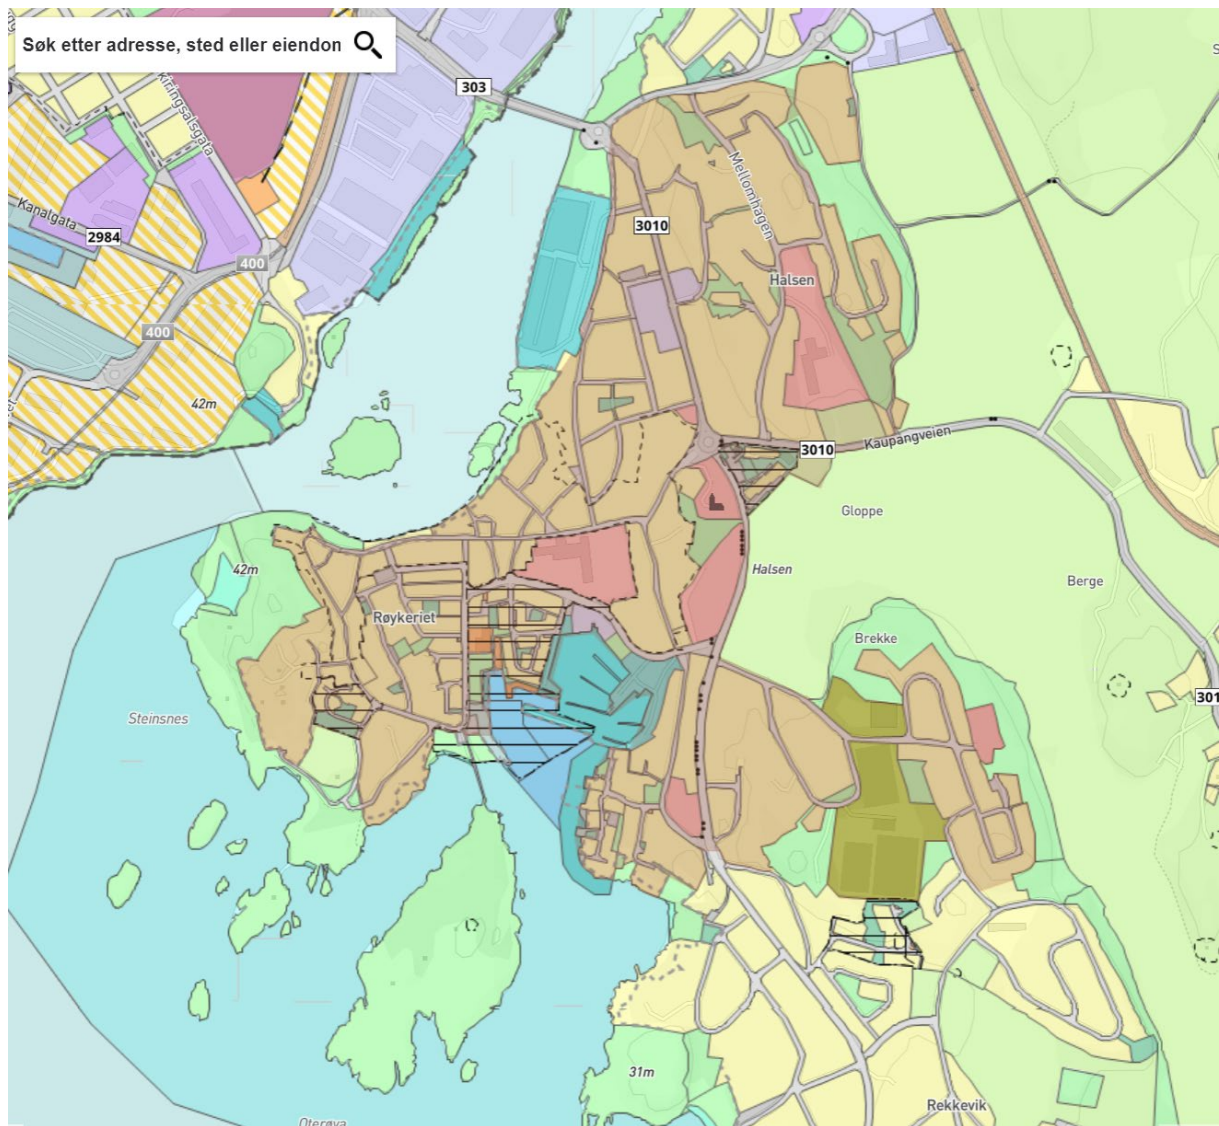

## Temakart for Kommuneplanens arealdel 2021-2033: Prioriterte tettsteder med langsiktige utviklingsgrenser

Det prioriterte tettstedet "Helgeroa" med langsiktige utviklingsgrenser

Det prioriterte tettstedet "Østre Halsen" med langsiktige utviklingsgrenser

Det prioriterte tettstedet "Tjøllingvollen" med langsiktige utviklingsgrenser

Det prioriterte tettstedet "Kvelde" med langsiktige utviklingsgrenser

Det prioriterte tettstedet "Svarstad" med langsiktige utviklingsgrenser