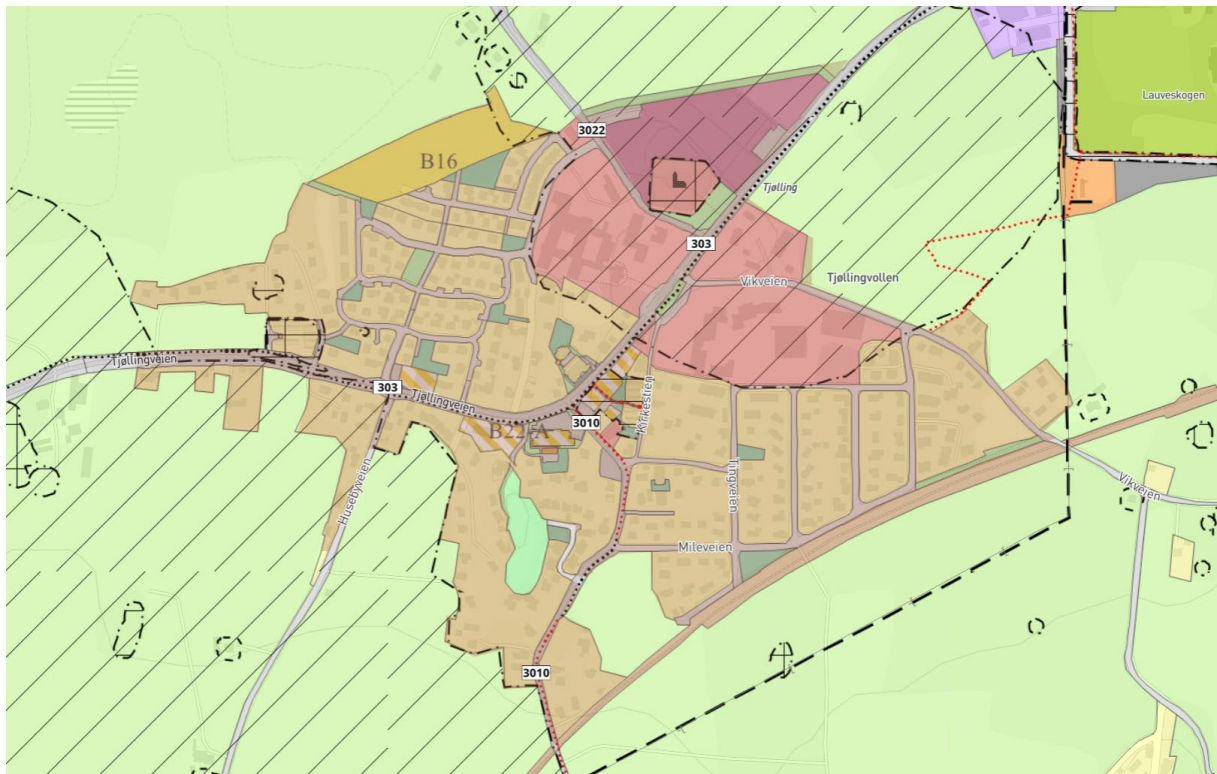

## Temakart for Kommuneplanens arealdel 2021-2033: Prioriterte tettsteder med langsiktige utviklingsgrenser

Det prioriterte tettstedet "Helgeroa" med langsiktige utviklingsgrenser

Det prioriterte tettstedet "Østre Halsen" med langsiktige utviklingsgrenser

Det prioriterte tettstedet "Tjøllingvollen" med langsiktige utviklingsgrenser

Det prioriterte tettstedet "Kvelde" med langsiktige utviklingsgrenser

Det prioriterte tettstedet "Svarstad" med langsiktige utviklingsgrenser