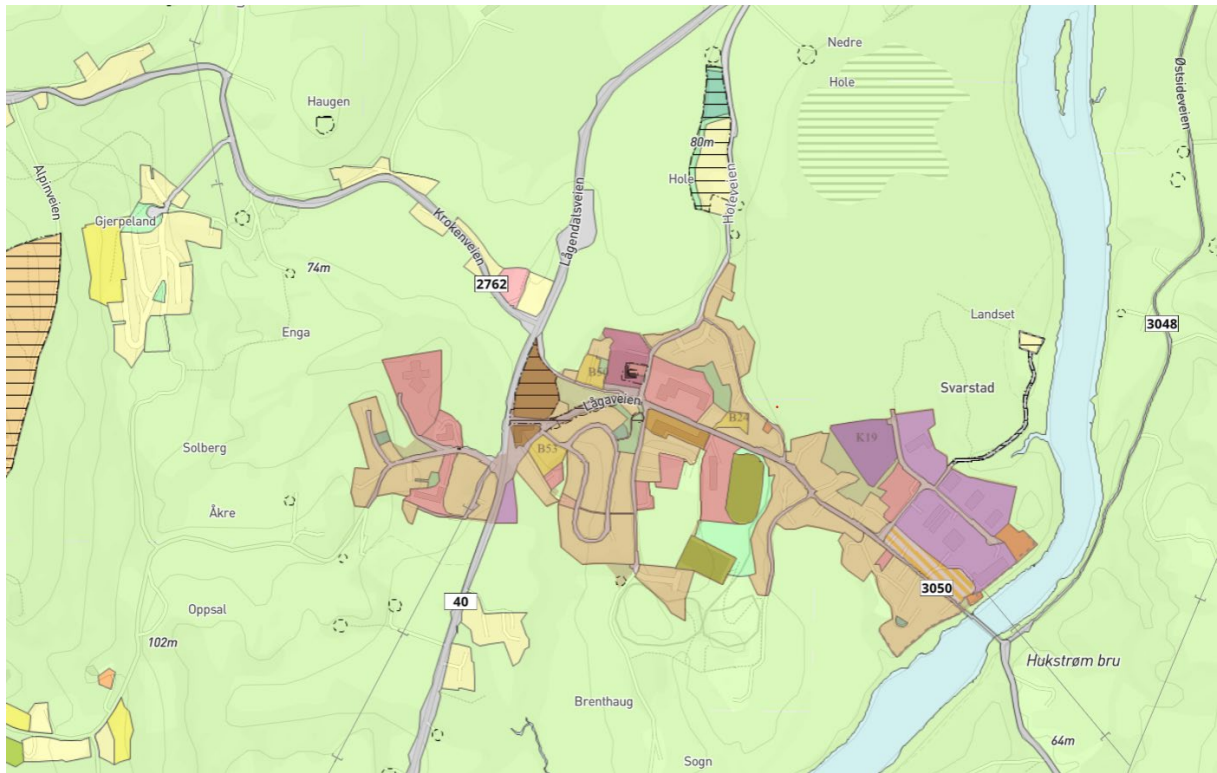

## Temakart for Kommuneplanens arealdel 2021-2033: Prioriterte tettsteder med langsiktige utviklingsgrenser

Det prioriterte tettstedet "Helgeroa" med langsiktige utviklingsgrenser

Det prioriterte tettstedet "Østre Halsen" med langsiktige utviklingsgrenser

Det prioriterte tettstedet "Tjøllingvollen" med langsiktige utviklingsgrenser

Det prioriterte tettstedet "Kvelde" med langsiktige utviklingsgrenser

Det prioriterte tettstedet "Svarstad" med langsiktige utviklingsgrenser