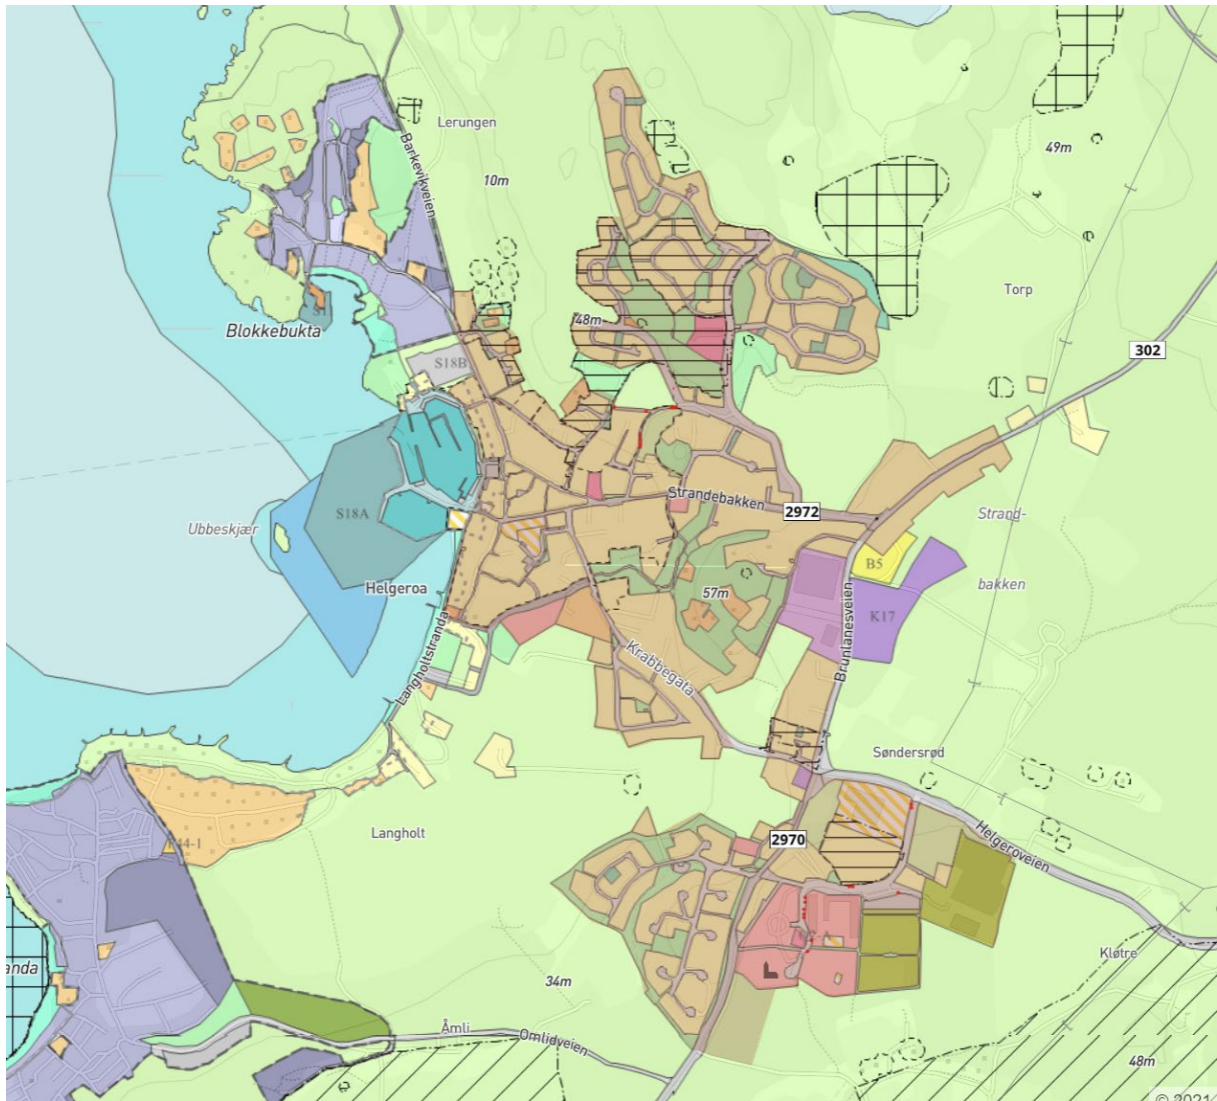

## Temakart for Kommuneplanens arealdel 2021-2033: Prioriterte tettsteder med langsiktige utviklingsgrenser

Det prioriterte tettstedet "Helgeroa" med langsiktige utviklingsgrenser

Det prioriterte tettstedet "Østre Halsen" med langsiktige utviklingsgrenser

Det prioriterte tettstedet "Tjøllingvollen" med langsiktige utviklingsgrenser

Det prioriterte tettstedet "Kvelde" med langsiktige utviklingsgrenser

Det prioriterte tettstedet "Svarstad" med langsiktige utviklingsgrenser