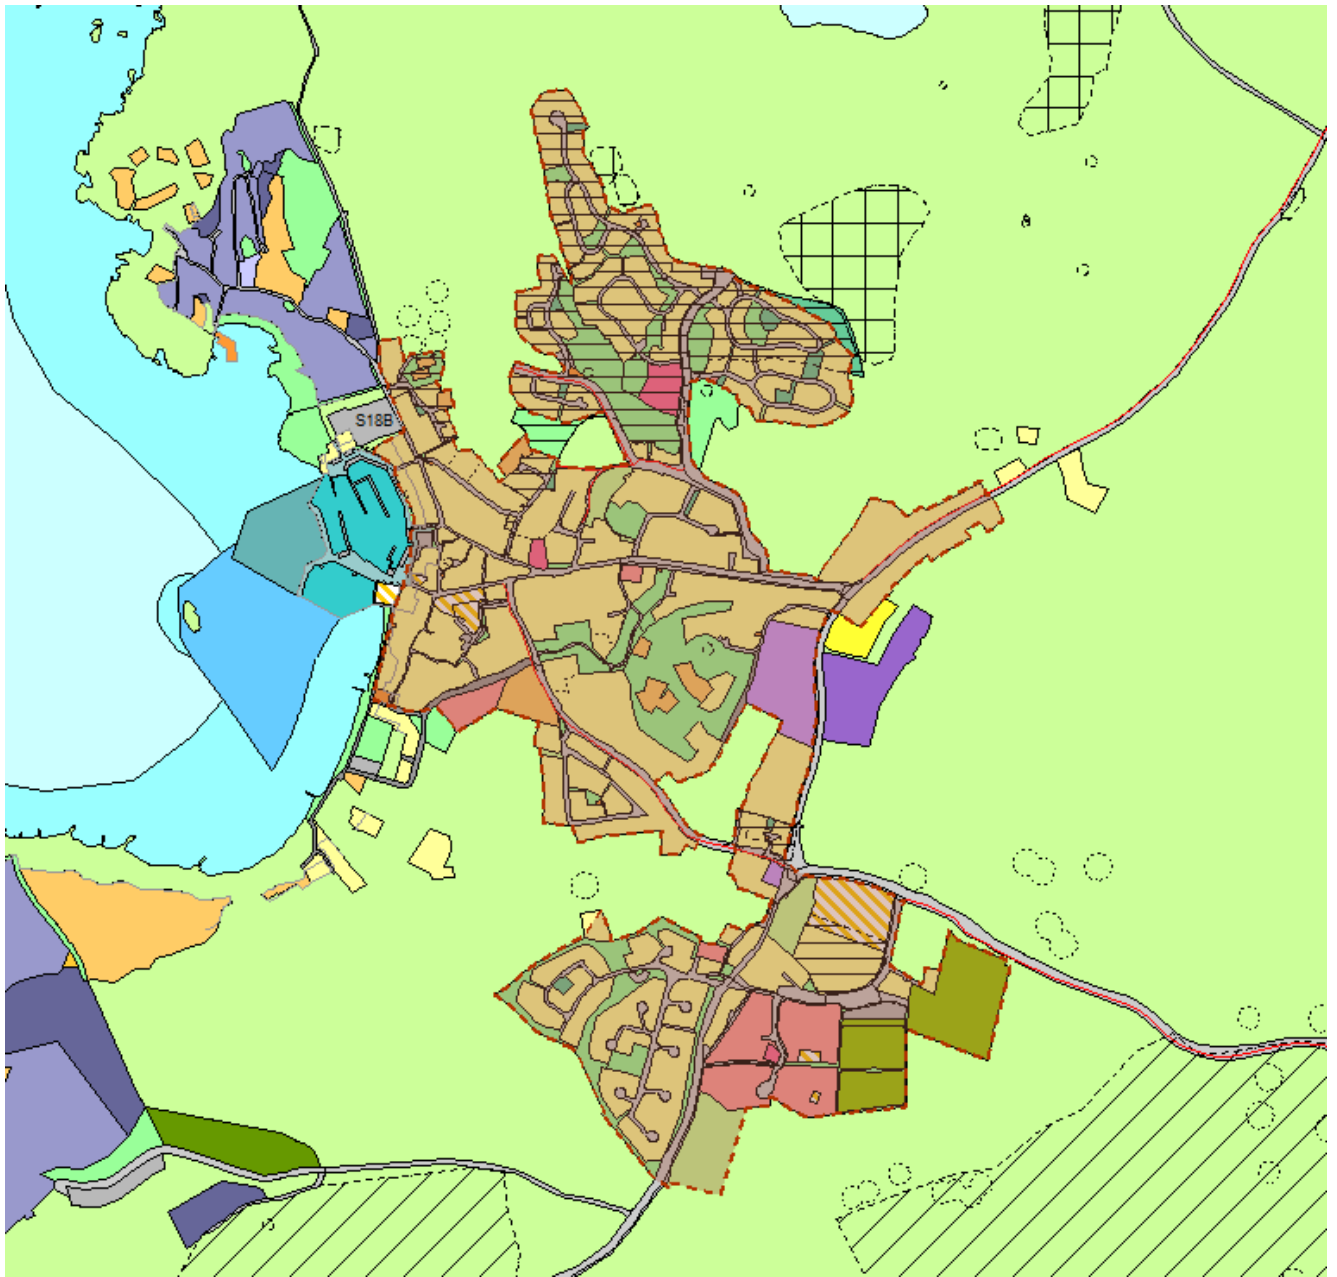

Larvik
kommune

Arealplan

Vedtatt i KST-136/21, 06.10.2021, sist rev. KST-056/22, 11.05.2022

Kommuneplanens arealdel 2021-2033

Temakart

Temakart for Kommuneplanens arealdel 2021-2033: Prioriterte tettsteder med langsiktige utviklingsgrenser

Langsiktige utviklingsgrenser for Helgeroa

Langsiktige utviklingsgrenser for Østre Halsen

Langsiktige utviklingsgrenser for Tjøllingvollen

Langsiktige utviklingsgrenser for Kvelde

Langsiktige utviklingsgrenser for Svarstad

Temakart for Kommuneplanens arealdel, KDP Larvik by og KDP Stavern by 2021-2033: Holdningsklasser til avkjørslar for fylkesveier og veinummer

- █ Meget streng holdning
- █ Streng holdning
- █ Mindre streng holdning