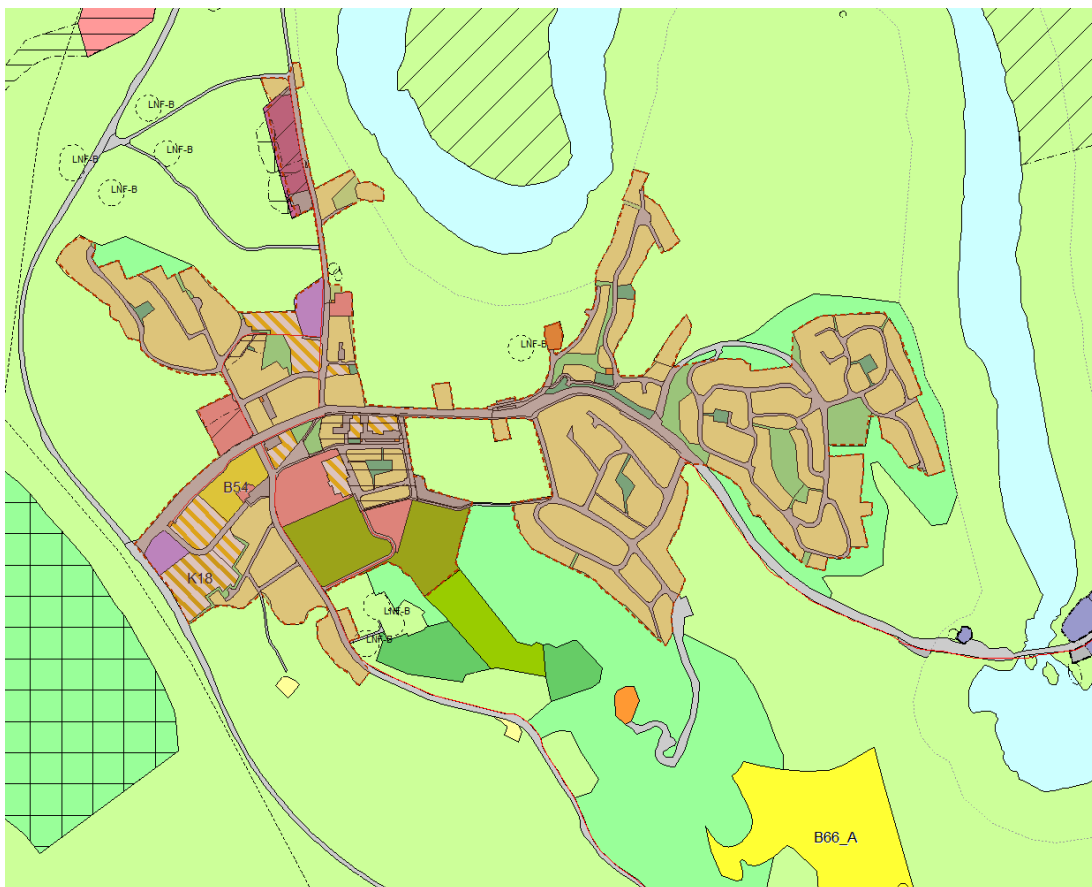

Larvik
kommune

Arealplan

Vedtatt i KST-136/21, 06.10.2021, sist rev. KST-056/22, 11.05.2022

Kommuneplanens arealdel 2021-2033

Temakart

Temakart for Kommuneplanens arealdel 2021-2033: Prioriterte tettsteder med langsiktige utviklingsgrenser

Langsiktige utviklingsgrenser for Helgeroa

Langsiktige utviklingsgrenser for Østre Halsen

Langsiktige utviklingsgrenser for Tjøllingvollen

Langsiktige utviklingsgrenser for Kvelde

Langsiktige utviklingsgrenser for Svarstad

Temakart for Kommuneplanens arealdel, KDP Larvik by og KDP Stavern by 2021-2033: Holdningsklasser til avkjørslar for fylkesveier og veinummer

- █ Meget streng holdning
- █ Streng holdning
- █ Mindre streng holdning