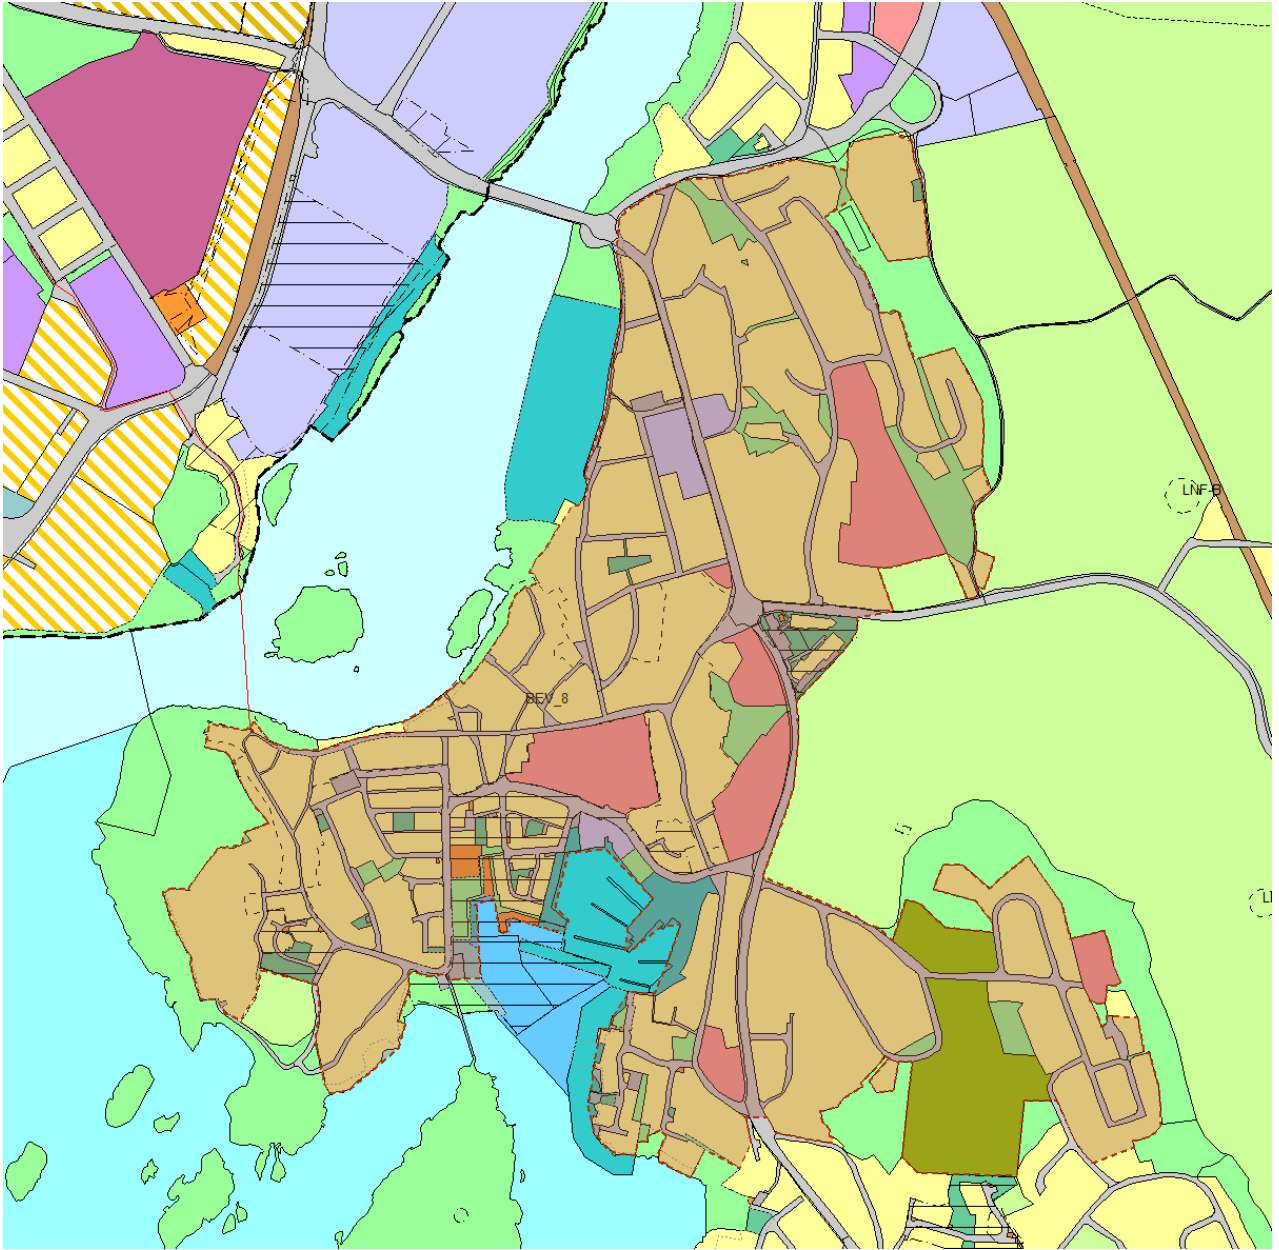

Larvik
kommune

Arealplan

Vedtatt i KST-136/21, 06.10.2021, sist rev. KST-056/22, 11.05.2022

Kommuneplanens arealdel 2021-2033

Temakart

Temakart for Kommuneplanens arealdel 2021-2033: Prioriterte tettsteder med langsiktige utviklingsgrenser

Langsiktige utviklingsgrenser for Helgeroa

Langsiktige utviklingsgrenser for Østre Halsen

Langsiktige utviklingsgrenser for Tjøllingvollen

Langsiktige utviklingsgrenser for Kvelde

Langsiktige utviklingsgrenser for Svarstad

Temakart for Kommuneplanens arealdel, KDP Larvik by og KDP Stavern by 2021-2033: Holdningsklasser til avkjørslar for fylkesveier og veinummer

- █ Meget streng holdning
- █ Streng holdning
- █ Mindre streng holdning