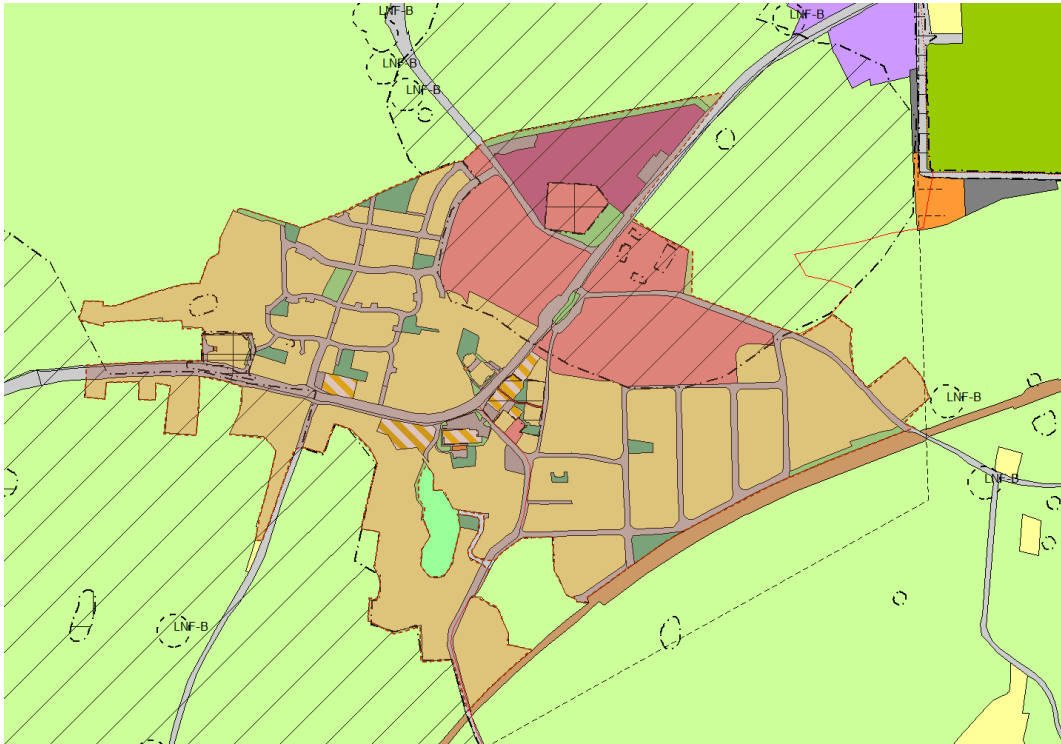

Larvik
kommune

Arealplan

Vedtatt i KST-136/21, 06.10.2021, sist rev. KST-056/22, 11.05.2022

Kommuneplanens arealdel 2021-2033

Temakart

Temakart for Kommuneplanens arealdel 2021-2033: Prioriterte tettsteder med langsiktige utviklingsgrenser

Langsiktige utviklingsgrenser for Helgeroa

Langsiktige utviklingsgrenser for Østre Halsen

Langsiktige utviklingsgrenser for Tjøllingvollen

Langsiktige utviklingsgrenser for Kvelde

Langsiktige utviklingsgrenser for Svarstad

Temakart for Kommuneplanens arealdel, KDP Larvik by og KDP Stavern by 2021-2033: Holdningsklasser til avkjørslar for fylkesveier og veinummer

- █ Meget streng holdning
- █ Streng holdning
- █ Mindre streng holdning