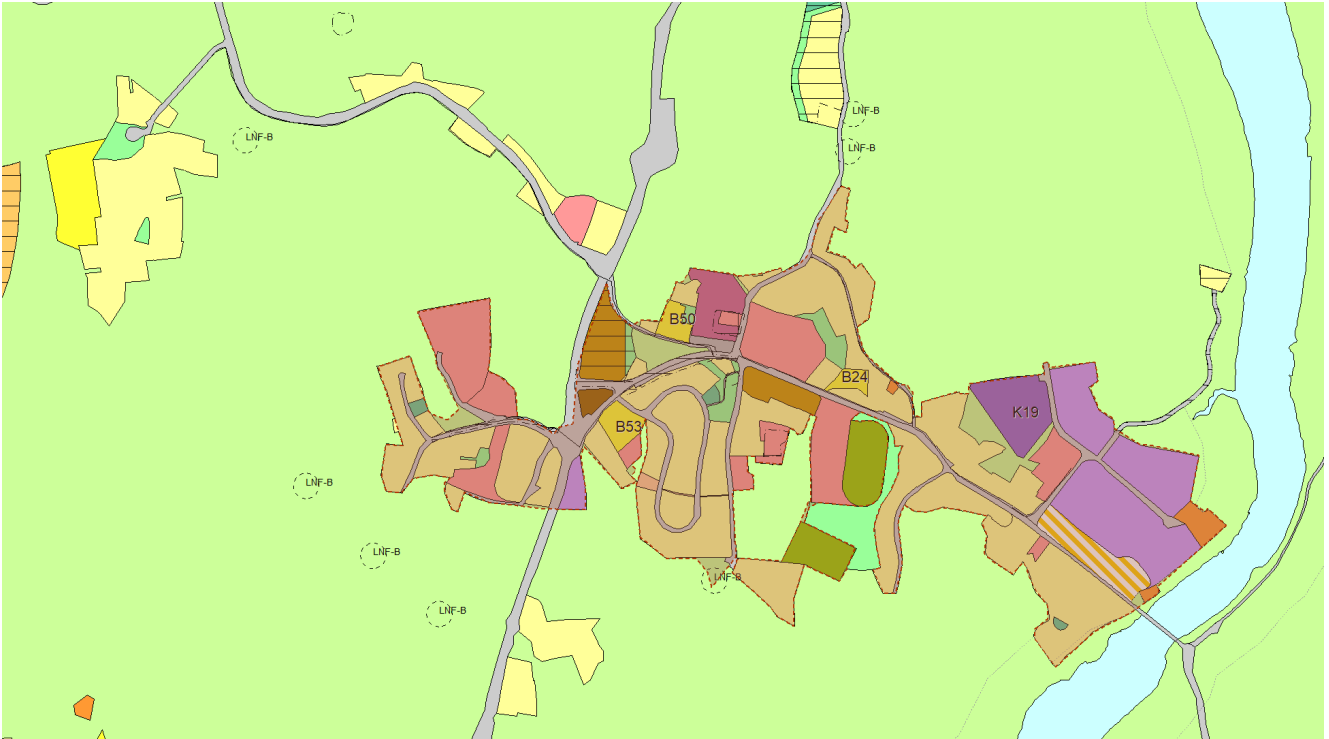

Larvik
kommune

Arealplan

Vedtatt i KST-136/21, 06.10.2021, sist rev. KST-056/22, 11.05.2022

Kommuneplanens arealdel 2021-2033

Temakart

Temakart for Kommuneplanens arealdel 2021-2033: Prioriterte tettsteder med langsiktige utviklingsgrenser

Langsiktige utviklingsgrenser for Helgeroa

Langsiktige utviklingsgrenser for Østre Halsen

Langsiktige utviklingsgrenser for Tjøllingvollen

Langsiktige utviklingsgrenser for Kvelde

Langsiktige utviklingsgrenser for Svarstad

Temakart for Kommuneplanens arealdel, KDP Larvik by og KDP Stavern by 2021-2033: Holdningsklasser til avkjørslar for fylkesveier og veinummer

- █ Meget streng holdning
- █ Streng holdning
- █ Mindre streng holdning