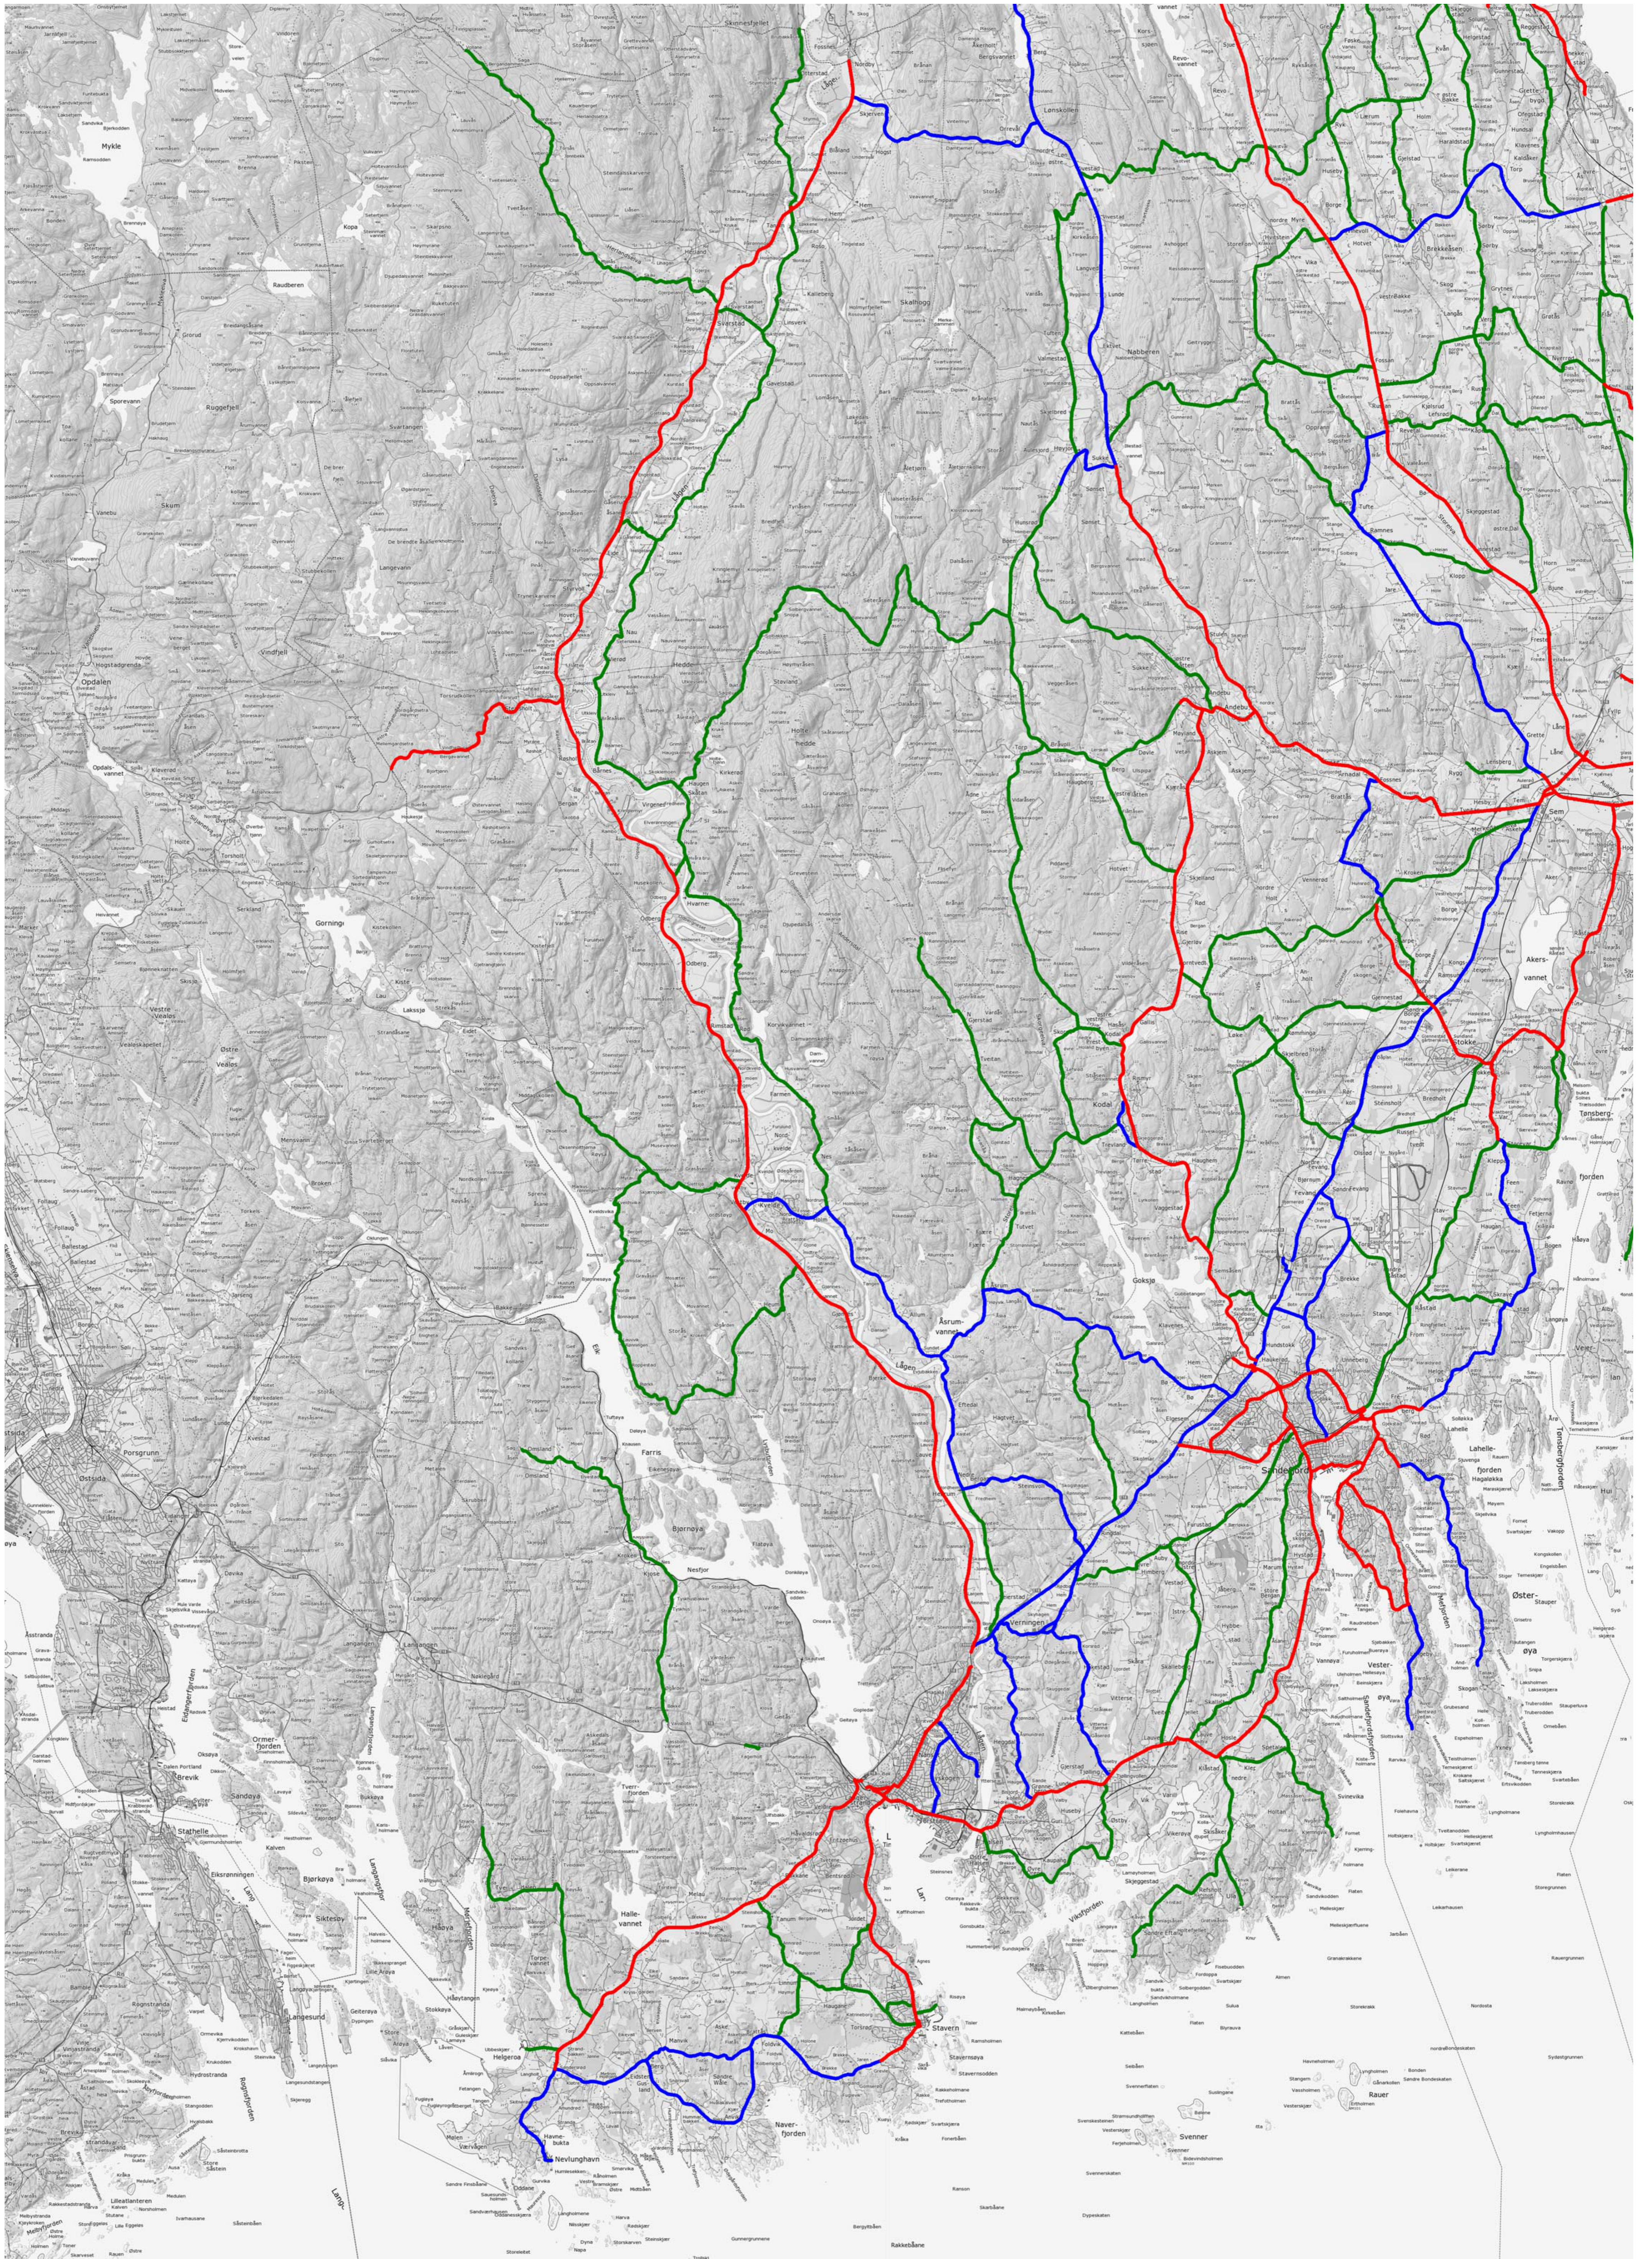

Larvik
kommune

Arealplan

Vedtatt i KST-136/21, 06.10.2021, sist rev. KST-056/22, 11.05.2022

Kommuneplanens arealdel 2021-2033

Temakart

Temakart for Kommuneplanens arealdel 2021-2033: Prioriterte tettsteder med langsiktige utviklingsgrenser

Langsiktige utviklingsgrenser for Helgeroa

Langsiktige utviklingsgrenser for Østre Halsen

Langsiktige utviklingsgrenser for Tjøllingvollen

Langsiktige utviklingsgrenser for Kvelde

Langsiktige utviklingsgrenser for Svarstad

Temakart for Kommuneplanens arealdel, KDP Larvik by og KDP Stavern by 2021-2033: Holdningsklasser til avkjørslar for fylkesveier og veinummer

- █ Meget streng holdning
- █ Streng holdning
- █ Mindre streng holdning